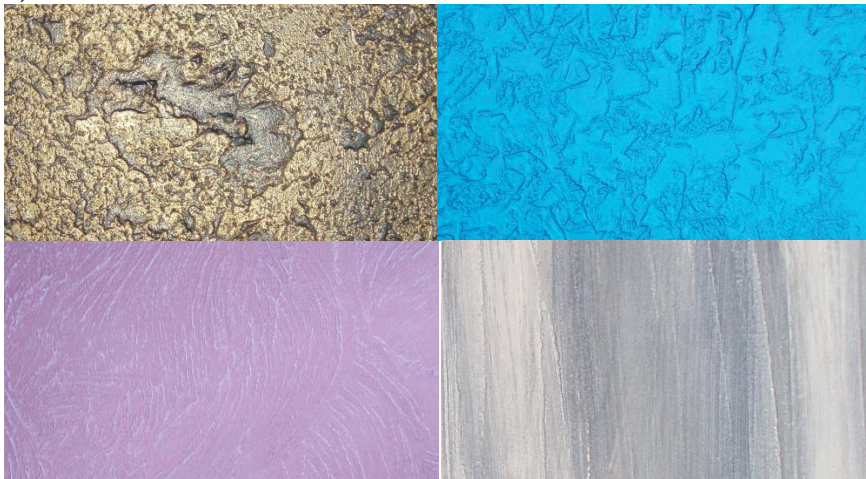

5) На основе РЕЛЬЕФ:

Материалы:

Грунт – Праймер	8руб/м кв
Декоративная краска РЕЛЬЕФ	125 руб / м кв
ВОСК Эффект	24 руб /м кв
Пигментная паста (колер)	12 руб / м кв
ИТОГО:	169 руб/м.кв.